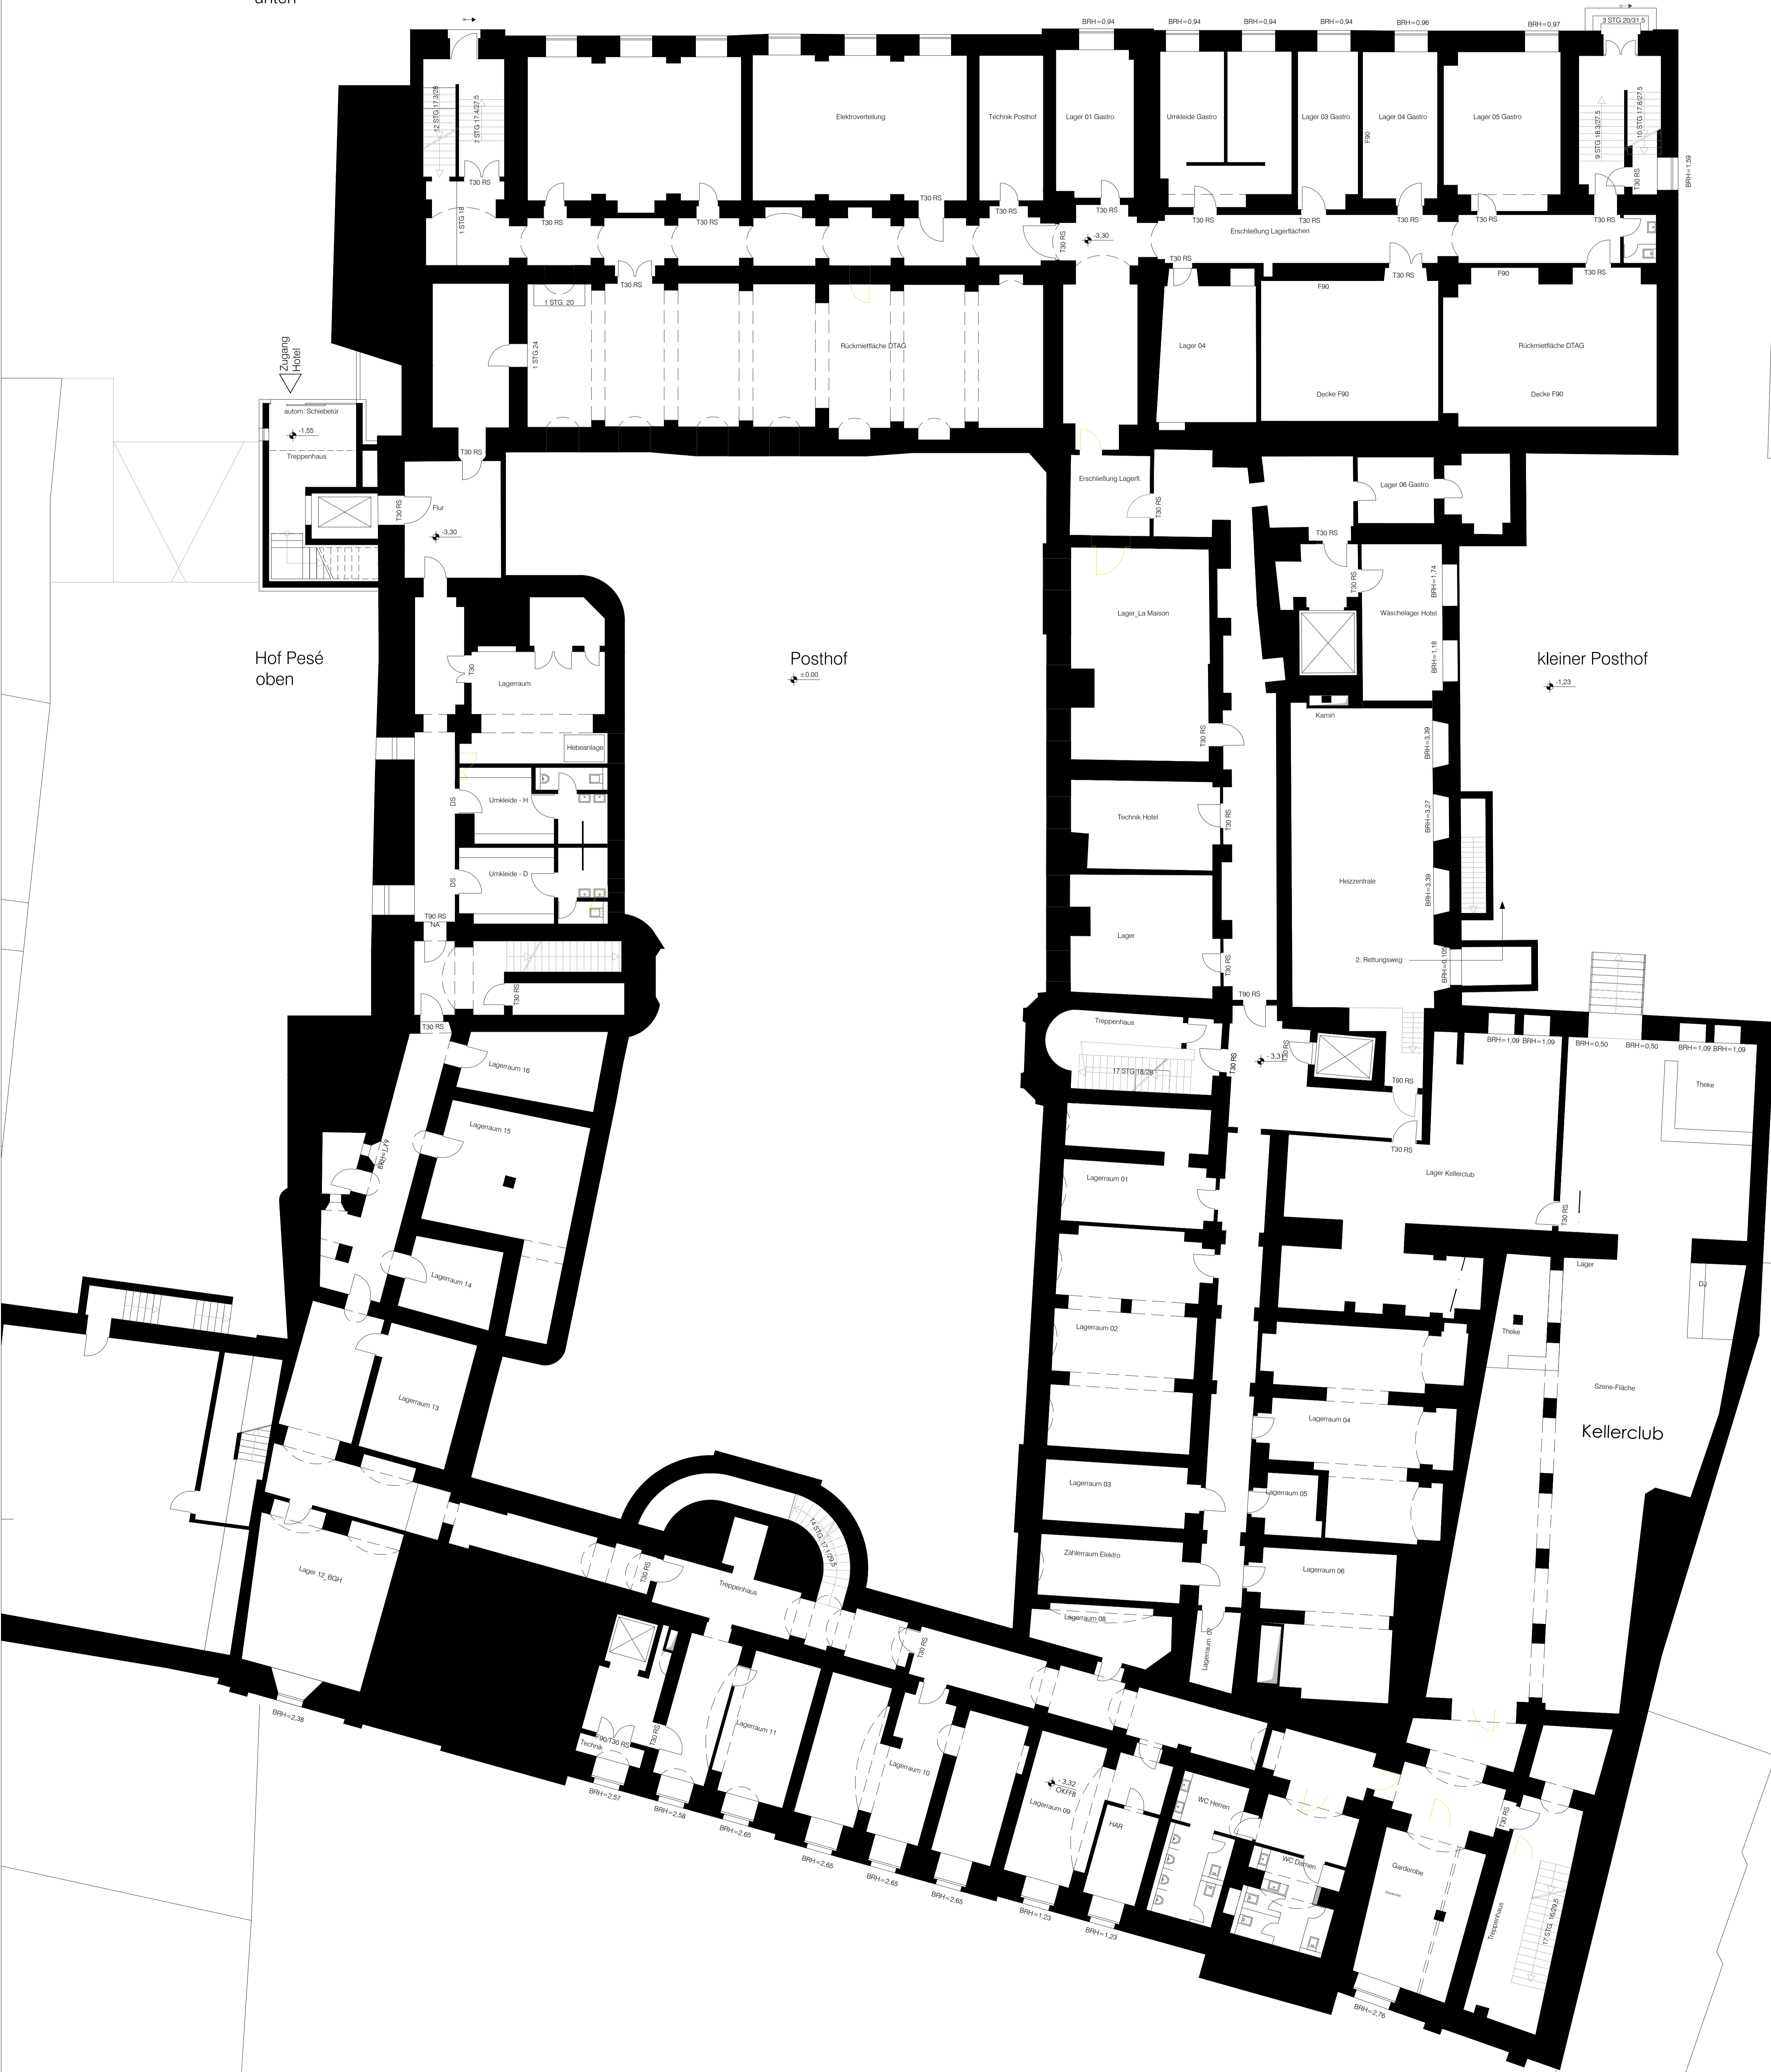

Schranke

Remisenhof

Hof Pesé unten

Hof Pesé oben

Posthof

kleiner Posthof

Kellerclub

WW-ort
Dachstuhl
T
F
M
W

Hotel Posthof 6600_13_03
Flächenstr. 57.60.54200 Trier

Tier Core S.A.
21, route de Luxembourg
L-6633 Wasserbillig

DOC 02_E-1_00 29.07.2014
6600_13_03_DOC_02_E-1_00.dwg
DIN A0 AF
Günther Untergschötsch 1:100